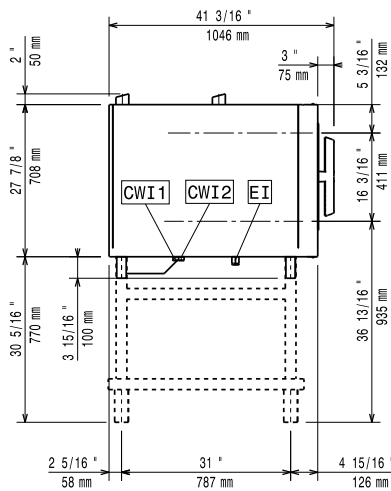

Sivulta

CWI1 = Kylmän veden sisääntulo
CWI2 = Kylmän veden sisääntulo 2
D = Poisto
DO = Ylivuotoputki
EI = Sähköliitäntä