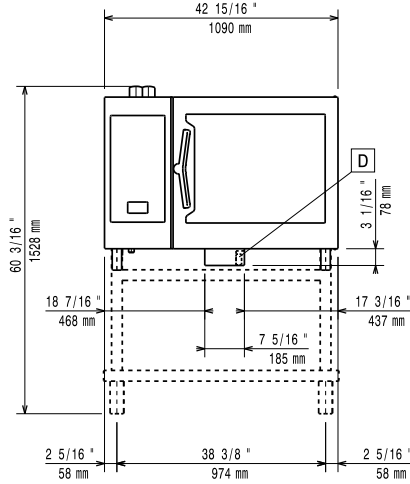

Sivulta

Edestä