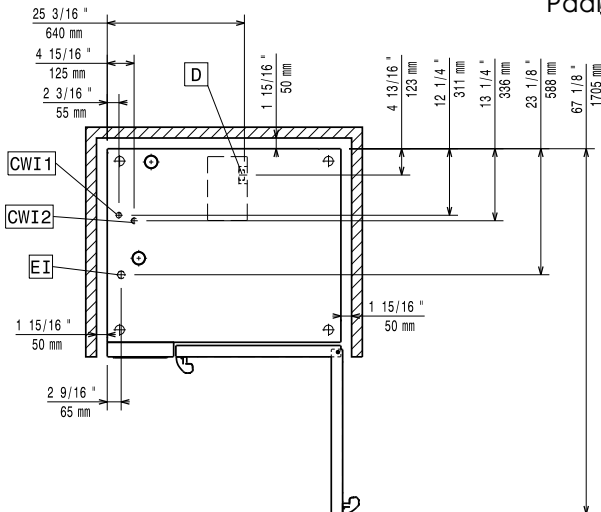

Edestä

Sivulta

CWI1 = Kylmän veden sisääntulo
 CWI2 = Kylmän veden sisääntulo 2
 D = Poisto
 DO = Ylivuotoputki
 EI = Sähköliitäntä

Päästä

Sähkö

Jännite:

217921 (ECO62C2A0) 380-415 V/3N ph/50-60 Hz

Liitäntäteho, vakio: 21.4 kW

Liitäntäteho, maksimi: 22.9 kW

Syötönerotuskytkin vaaditaan

Vesi

Vesiliitännät (sisään) "CWI1-CWI2": 3/4"

Paine: 1-6 bar

Poisto "D": 50mm

vesiliitännän sijainti: Pohjassa vasemmalla

Asennus

Varoetäisyys: Varoetäisyys: 5 cm taakse ja oikealle

Suosittelu huoltotila: 50 cm vasemmalle puolelle.

Kapasiteetti

GN: 6 - 2/1 Gastronorm

Avaintieto

Oven saranat:

Ulkomitat, leveys: 1090 mm

Ulkomitat, syvyys: 971 mm

Ulkomitat, korkeus: 808 mm

Nettopaino: 140 kg

Kuljetuspaino: 163 kg

Kuljetuskorkeus: 1030 mm

Kuljetusleveys: 1130 mm

Kuljetussyvyys: 1100 mm

Kuljetustilavuus: 1.27 m³

Suojausluokka: IPX5